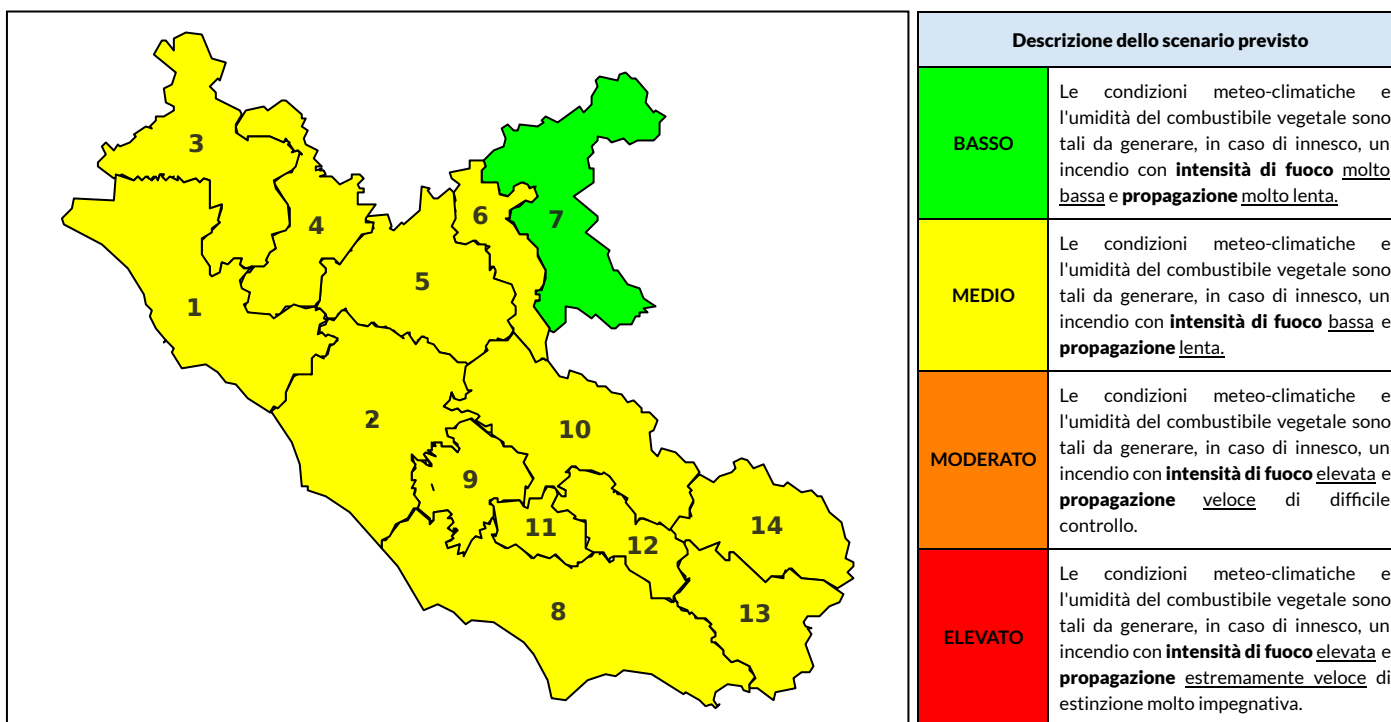

BOLLETTINO DI PERICOLOSITA' DA INCENDI BOSCHIVI

Previsioni per oggi 13-6-2022

Livello di pericolosità da incendio boschivo per Zona di Allerta AIB

Bollettino emesso nel periodo della campagna AIB Lazio sulla base del modello previsionale RISICOLazio, sviluppato in collaborazione con Fondazione CIMA, che fornisce un supporto per la valutazione della Pericolosità da incendio boschivo aggregata sulle Zone di Allerta AIB, approvate come parte integrante del Piano AIB Lazio 2020-2022 con DGR n° 270 del 15/05/2020. Il dettaglio della distribuzione dei Comuni nelle Zone AIB è consultabile al link https://protezionecivile.regione.lazio.it/zone_allerta_aib_comuni/. Le Norme Comportamentali per la popolazione sono consultabili al link https://protezionecivile.regione.lazio.it/norme_comportamentali_aib/.

Zona AIB	1	2	3	4	5	6	7	8	9	10	11	12	13	14
Livello Pericolosità	MEDIO	MEDIO	MEDIO	MEDIO	MEDIO	MEDIO	BASSO	MEDIO	MEDIO	MEDIO	MEDIO	MEDIO	MEDIO	MEDIO

NOTE

BOLLETTINO DI PERICOLOSITA' DA INCENDI BOSCHIVI

Previsioni per domani 14-6-2022

Livello di pericolosità da incendio boschivo per Zona di Allerta AIB

Bollettino emesso nel periodo della campagna AIB Lazio sulla base del modello previsionale RISICOLazio, sviluppato in collaborazione con Fondazione CIMA, che fornisce un supporto per la valutazione della Pericolosità da incendio boschivo aggregata sulle Zone di Allerta AIB, approvate come parte integrante del Piano AIB Lazio 2020-2022 con DGR n° 270 del 15/05/2020. Il dettaglio della distribuzione dei Comuni nelle Zone AIB è consultabile al link https://protezionecivile.regione.lazio.it/zone_allerta_aib_comuni/. Le Norme Comportamentali per la popolazione sono consultabili al link https://protezionecivile.regione.lazio.it/norme_comportamentali_aib/.

Zona AIB	1	2	3	4	5	6	7	8	9	10	11	12	13	14
Livello Pericolosità	MEDIO	MEDIO	MEDIO	MEDIO	MEDIO	MEDIO	BASSO	MEDIO	MEDIO	MEDIO	MEDIO	MEDIO	MEDIO	MEDIO