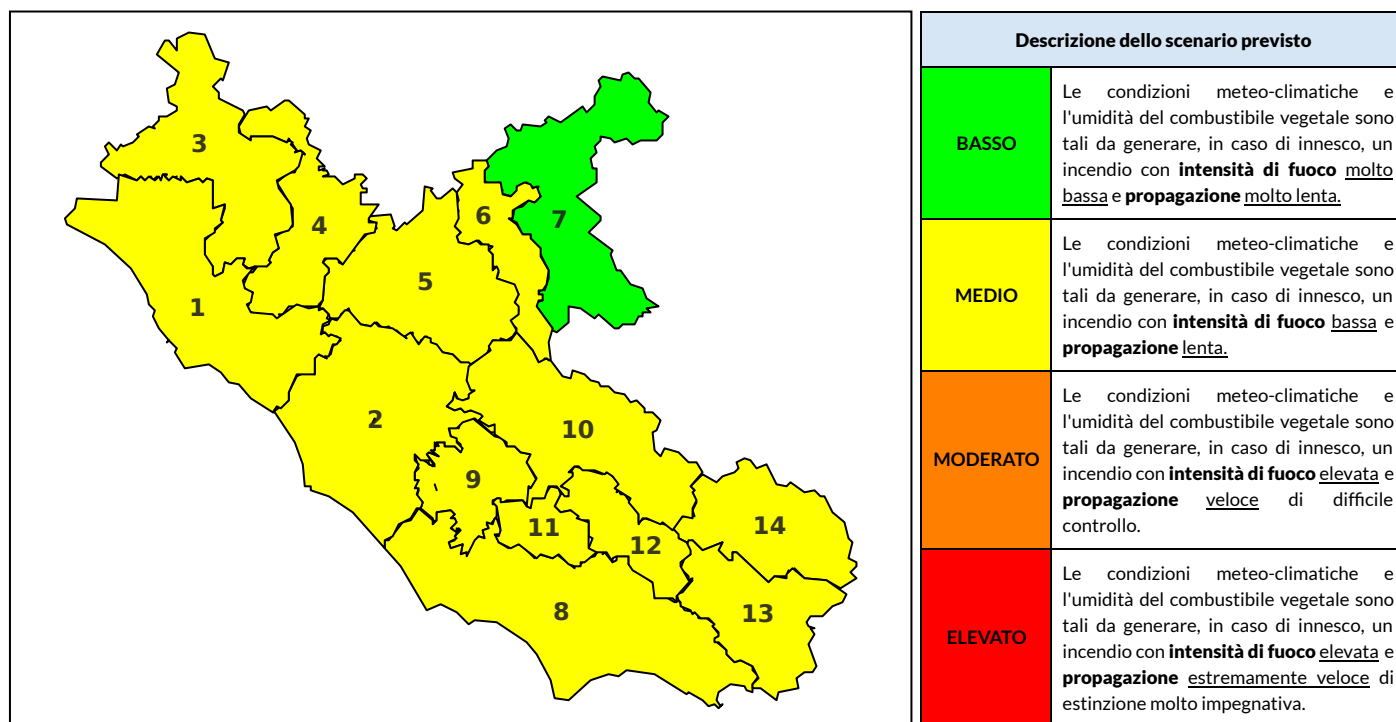

BOLLETTINO DI PERICOLOSITA' DA INCENDI BOSCHIVI

Previsioni per domani 14-6-2022

Livello di pericolosità da incendio boschivo per Zona di Allerta AIB

Bollettino emesso nel periodo della campagna AIB Lazio sulla base del modello previsionale RISICOLazio, sviluppato in collaborazione con Fondazione CIMA, che fornisce un supporto per la valutazione della Pericolosità da incendio boschivo aggregata sulle Zone di Allerta AIB, approvate come parte integrante del Piano AIB Lazio 2020-2022 con DGR n° 270 del 15/05/2020. Il dettaglio della distribuzione dei Comuni nelle Zone AIB è consultabile al link <https://protezionecivile.regione.lazio.it/zone_allerta_aib_comuni/>. Le Norme Comportamentali per la popolazione sono consultabili al link <https://protezionecivile.regione.lazio.it/norme_comportamentali_aib/>.

Zona AIB	1	2	3	4	5	6	7	8	9	10	11	12	13	14
Livello Pericolosità	MEDIO	MEDIO	MEDIO	MEDIO	MEDIO	MEDIO	BASSO	MEDIO	MEDIO	MEDIO	MEDIO	MEDIO	MEDIO	MEDIO